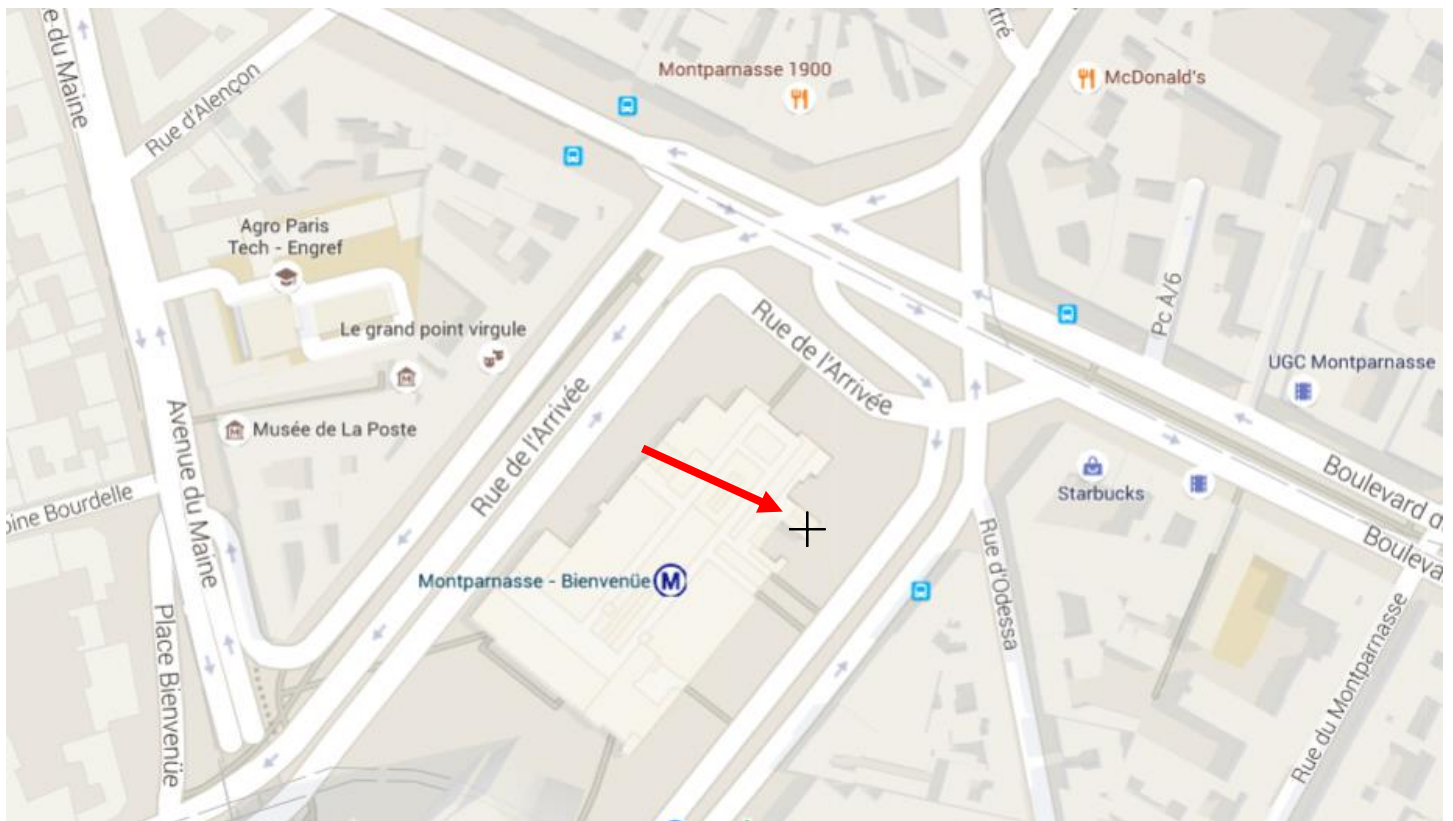

## CONDITIONS D'ACCES A LA SALLE ARMAND MASSARD

**METRO :** Station **MONTPARNASSE BIENVENUE**  
Lignes 4, 6 12 et 13

**BUS :** 28, 58, 89, 91, 92, 94, 95, 96.

**Velib' :** Station n°14101 33 bd Edgar Quinet  
Station n°14127 5 rue d'Odessa  
Station n°15001 8 rue de l'arrivée  
Station n°15002 26 avenue du Maine  
Station n°15006 face au 138 rue du cherche midi  
Station n°15118 11 rue de l'Arrivée

**Voiture :** **Coordonnées GPS :** Latitude **48.84339°** – Longitude **2.323879°**.

**2 parcs de stationnement** (~3,50€/h) de grande capacité sont disponibles au sein du complexe de la gare Montparnasse : **EFFIA Océane** et **Renault Montparnasse**. Très peu de, pour ne pas dire aucune, places sont disponibles sur la voie publique dans le quartier Montparnasse.

Ligue d'Esgrime  
de l'Académie  
de Paris

Accès à la  
salle :

Le Centre Commercial Montparnasse, vu de la rue de l'Arrivée

L'entrée du Centre Sportif Armand Massard, dans le Centre Commercial Montparnasse

Pour accéder à la salle d'armes, entrer par le Centre Commercial côté Bd du Montparnasse, face à la rue de Rennes. Descendre l'escalator tout de suite à gauche ou l'escalier principal sur votre gauche.