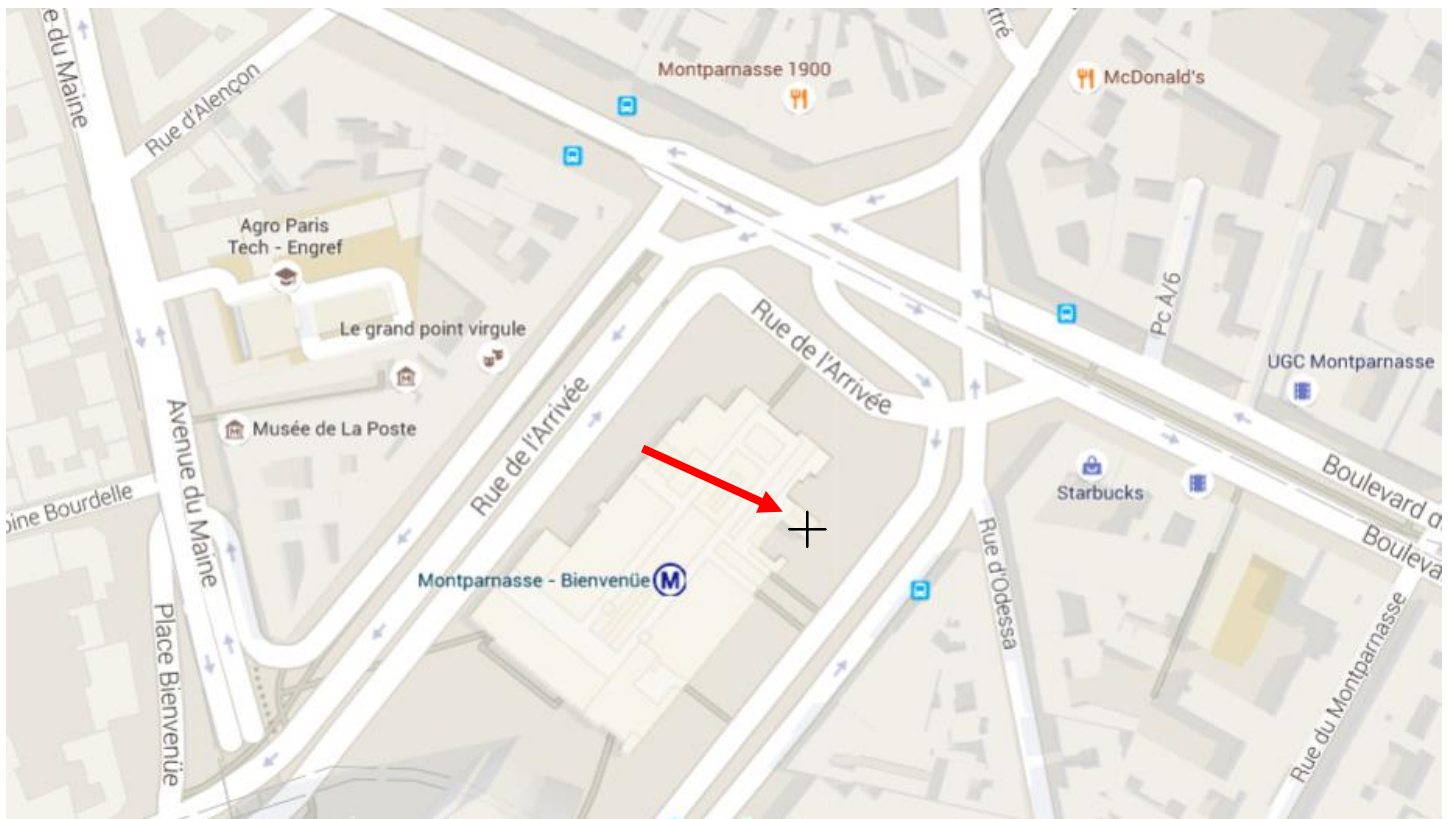

METRO : Station MONTPARNASSE BIENVENUE
Lignes 4, 6 12 et 13

BUS : 28, 58, 89, 91, 92, 94, 95, 96.

Velib' : Station n°14101 33 bd Edgar Quinet
Station n°14127 5 rue d'Odessa
Station n°15001 8 rue de l'arrivée
Station n°15002 26 avenue du Maine
Station n°15006 face au 138 rue du cherche midi
Station n°15118 11 rue de l'Arrivée

Voiture : **Coordonnées GPS** : Latitude **48.84339°** – Longitude **2.323879°**.

2 parcs de stationnement (~3,50€/h) de grande capacité sont disponibles au sein du complexe de la gare Montparnasse : **EFFIA Océane** et **Renault Montparnasse**. Très peu de, pour ne pas dire aucune, places sont disponibles sur la voie publique dans le quartier Montparnasse.

Ligue d'Esgrime
de l'Académie
de Paris

Accès à la salle :

Le Centre Commercial Montparnasse, vu de la rue de l'Arrivée

L'entrée du Centre Sportif Armand Massard, dans le Centre Commercial Montparnasse

Pour accéder à la salle d'armes, entrer par le Centre Commercial côté Bd du Montparnasse, face à la rue de Rennes. Descendre l'escalator tout de suite à gauche ou l'escalier principal sur votre gauche.